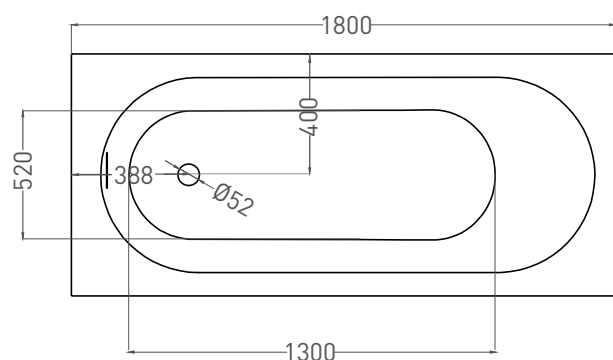

FABIA 180x80

ВАННА ПРИСТЕННАЯ 102612G / 102612M

Дизайн: Salini SRL

salini
L'ANIMA DELL'ACQUA

Размеры: 1800 x 800 x 600 мм

Вес нетто / брутто: 175 / 226 кг

Объём до перелива: 277 л

Глубина до перелива: 390 мм

Материал: S-Sense

Покрытие: глянцевое / матовое

Цвет: RAL / белый

Комплектация: интегрированный слив-перелив слева, сифон, донный клапан "Up&Down" белый

Требуемый смеситель: настенный / напольный

Гарантия: 5 лет

Производство: Италия / Россия

Salini SRL

20122 Italia, Milano, Largo Ildefonso Schuster, 1

info@salini-srl.com

www.salini-srl.com

© Salini SRL - All rights reserved

Все права защищены. Несанкционированное копирование, публикация, полное или частичное воспроизведение запрещены.