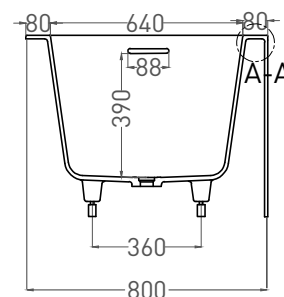

FABIA 180x80

ВАННА ПРИСТЕННАЯ 102612G / 102612M

Дизайн: Salini SRL

salini
L'ANIMA DELL'ACQUA

Размеры: 1800 x 800 x 600 мм

Вес нетто / брутто: 175 / 226 кг

Объём до перелива: 277 л

Глубина до перелива: 390 мм

Материал: S-Sense

Покрытие: глянцевое / матовое

Цвет: RAL / белый

Комплектация: интегрированный слив-перелив слева, сифон, донный клапан "Up&Down" белый

Требуемый смеситель: настенный / напольный

Гарантия: 5 лет

Производство: Италия / Россия

Salini SRL

20122 Italia, Milano, Largo Ildefonso Schuster, 1

info@salini-srl.com

www.salini-srl.com

© Salini SRL - All rights reserved

Все права защищены. Несанкционированное копирование, публикация, полное или частичное воспроизведение запрещены.