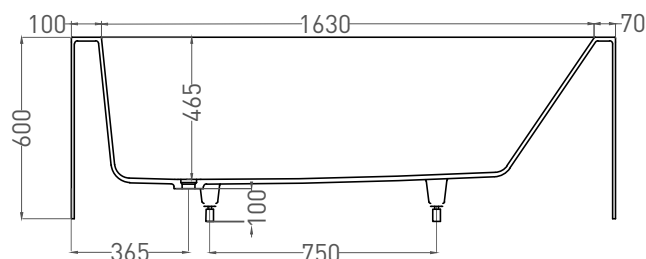

FABIA 180x80

ВАННА ПРИСТЕННАЯ 102612G / 102612M

Дизайн: Salini SRL

salini
L'ANIMA DELL'ACQUA

Размеры: 1800 x 800 x 600 мм

Вес нетто / брутто: 175 / 226 кг

Объём до перелива: 277 л

Глубина до перелива: 390 мм

Материал: S-Sense

Покрытие: глянцевое / матовое

Цвет: RAL / белый

Комплектация: интегрированный слив-перелив слева, сифон, донный клапан "Up&Down" белый

Требуемый смеситель: настенный / напольный

Гарантия: 5 лет

Производство: Италия / Россия

Salini SRL

20122 Italia, Milano, Largo Ildefonso Schuster, 1

info@salini-srl.com

www.salini-srl.com

© Salini SRL - All rights reserved

Все права защищены. Несанкционированное копирование, публикация, полное или частичное воспроизведение запрещены.